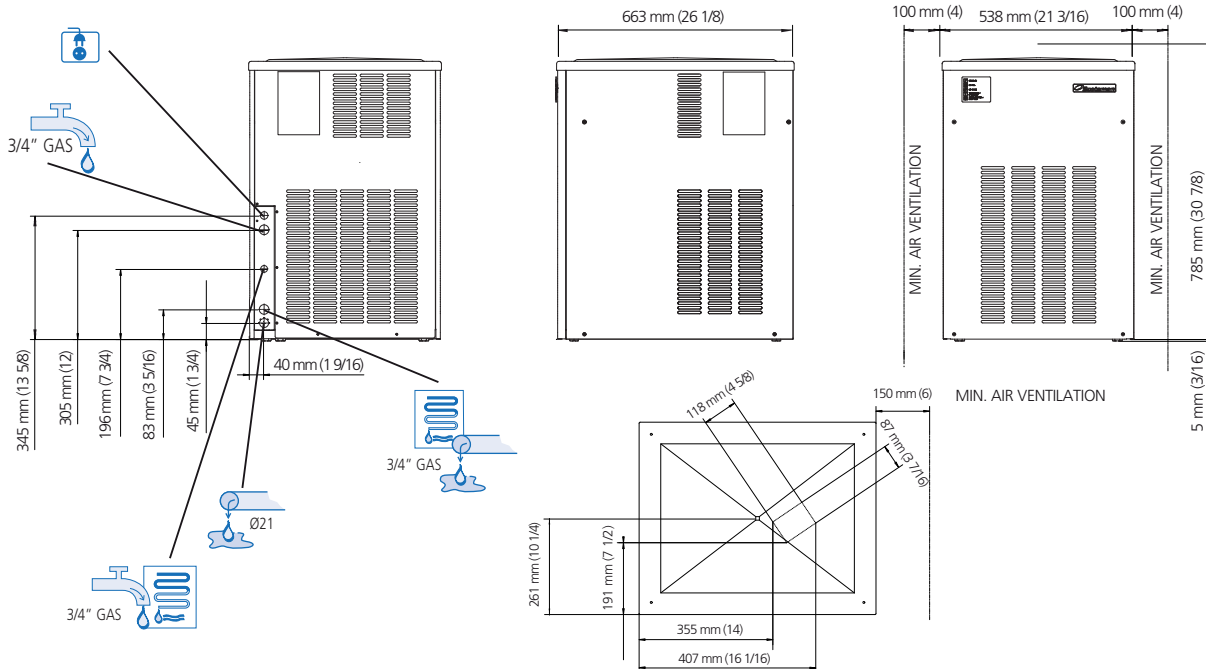

Scotsman®

Ice Systems

MF 56

Other models in this range:
MF 46 - MF 58 SPLIT
MF 66 - MF 68 SPLIT
MF 86 - MF 88 SPLIT

Modular Super-Flake Ice Machine up to 600 Kg/24h.

MF 56 AIR COOLED

°C / °F	°C / °F				kg
	50° / 10°	60° / 15°	70° / 21°	90° / 32°	
10°	600	560	520	440	kg
50°	1323	1234	1146	970	lbs
21°	580	540	500	420	kg
70°	1278	1190	1102	926	lbs
32°	500	470	440	380	kg
90°	1102	1036	970	838	lbs
38°	410	390	370	330	kg
100	904	860	816	727	lbs

MF 56 WATER COOLED

°C / °F	°C / °F				kg
	50° / 10°	60° / 15°	70° / 21°	90° / 32°	
10°	600	570	540	480	kg
50°	1323	1256	1190	1058	lbs
21°	590	560	530	470	kg
70°	1300	1234	1168	1036	lbs
32°	580	550	520	460	kg
90°	1278	1212	1146	1014	lbs
38°	570	540	513	450	kg
100	1256	1190	1131	992	lbs

(in 230/50/1 specs)

Minimum

10°C (50°F)

Maximum

40°C (104°F)

5°C (41°F)

-10%

1 BAR
14 psi

35°C (95°F)

+10%

5 BAR
70 psi

	+C° -C°	[Btu/h] [W]	[Ømm²]	[W]	FUSE	100 Kg [kWh] - 100 Kg	[l/h]	32°C / 90°F 21°C / 70°F [gal/h]	[kg] [lbs]	[kg] [lbs]
MF 56 AS	🌀	17152 5030	3x1.5	2000	16 A	10,2	18	4,8	94 207	103 227
MF 56 WS	💧	17152 5030	3x1.5	2000	16 A	8,7	185	49	94 207	103 227
MF 56 ASR	🌀	17152 5030	3x1.5	2000	16 A	10,2	18	4,8	88 194	97 213

Scotsman®

Ice Systems

The smart choice in ice.™

6/2009

CONTACT POINTS:

Europe
Scotsman Europe-Frimont S.p.A.
Via Puccini, 22
20010 Pogliano (Milano) Italy
Ph: (+39) 02-93960208
Fax: (+39) 02-93960201
scotsman.europe@frimont.it

Asia and Pacific
Scotsman Ice Systems-Frimont S.p.A. (R.O.)
627A Aljunied Road-#04-04 Biztech Centre
Singapore 389842
Ph: (+65) 6738 5393
Fax: (+65) 6738 1959
scotsice@singnet.com.sg

China
Scotsman Ice Systems (Shanghai)
Shanghai Shiye Mansion Room 15A
18 Caoxi North Road
Xuhui District - Shanghai, PRC
Ph: (+86) 21-64279162/3/4/5
Fax (+86) 21-64279160
scotsman.shanghai@scotsman-china.com

Middle East & N. Africa
Scotsman Ice Systems Dubai Office
P.o. Box 21648
Sharjah - U.A.E.
Ph: (+97) 16-5773-164
Fax (+97) 16-5773-165
scotsman@eim.ae

South Africa
Scotsman Ice Systems SA (PTY) Ltd.
10, Rhodes Street - Kensington B
P.o. Box 44 - Riverdub 2149
Ph: (+27) 11-7898400
Fax (+27) 11-7898411
scotsman@telkomsa.net

USA, Canada, Latin America
Scotsman Ice Systems USA
775 Corporate Woods Parkway
Vernon Hills, IL 60061
Ph: (+1) 847 215-4550
Fax (+1) 847 913-9844
customer.service@scotsman-ice.com